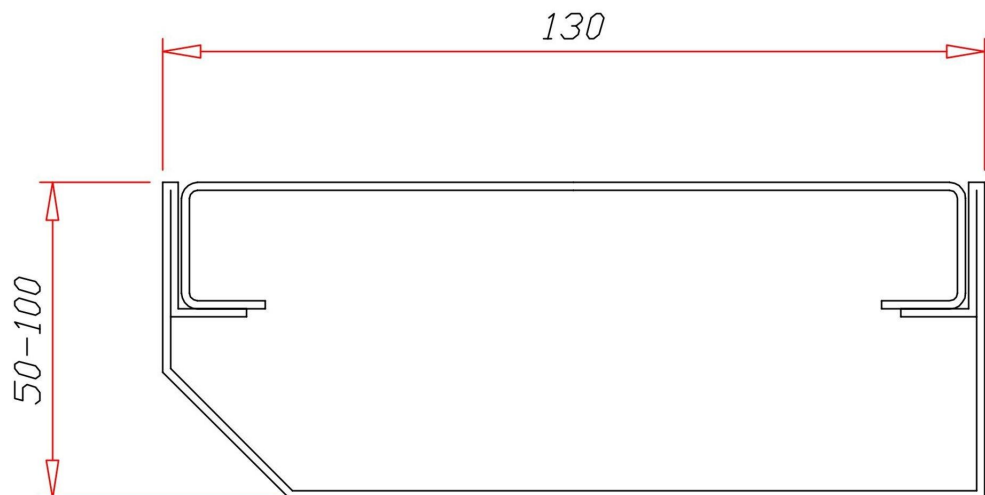

## System FDR Flachdachrinne

- Beidseitige Sickerwasseraufnahme
- Einseitig abgeschrägt für einen optimalen Anschluss bei Aufbordungen
- Verbindungsstücke inklusive
- Steckbar

##### FDR Flachdachrinne 40

Edelstahl V2a 1.4301  
Höhe 40 mm / Breite 130 mm  
Elementlänge 2.97m

##### inkl. Schlitzrost Edelstahl V2a 1.4301

Höhe 20 mm / Breite 124 mm  
Elementlänge 2.97m

Artikel 130-040-2 CHF 64.00

##### inkl. Schlitzrost Edelstahl V2a 1.4301

Höhe 20 mm / Breite 124 mm  
Elementlänge 2.97m

Artikel 130-050-2 CHF 82.00