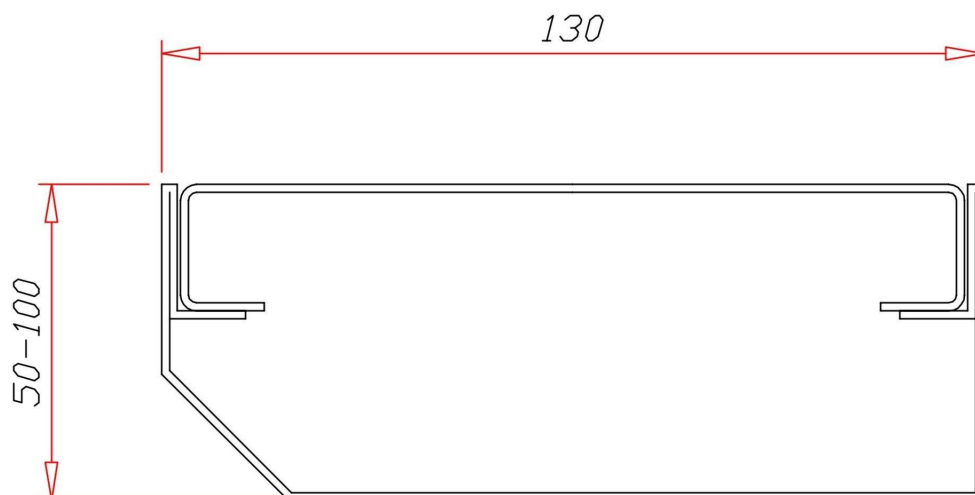

## System FDR Flachdachrinne

- Beidseitige Sickerwasseraufnahme
- Einseitig abgeschrägt für einen optimalen Anschluss bei Aufbordungen
- Verbindungsstücke inklusive
- Steckbar

##### FDR Flachdachrinne 40

Edelstahl V2a 1.4301  
Höhe 40 mm / Breite 130 mm  
Elementlänge 2.97m

##### inkl. Schlitzrost Edelstahl V2a 1.4301

Höhe 20 mm / Breite 124 mm  
Elementlänge 2.97m

Artikel 130-040-2 CHF 64.00

##### inkl. Schlitzrost Edelstahl V2a 1.4301

Höhe 20 mm / Breite 124 mm  
Elementlänge 2.97m

Artikel 130-050-2 CHF 82.00