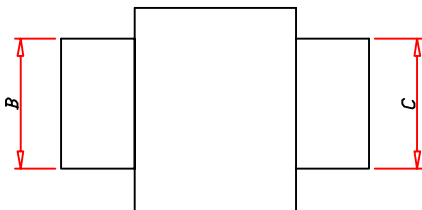

Ablaufstutzen aus Edelstahl V2a 1.4301
stirnseitig / Länge 100 mm

510-045-2	DN 76	CHF	156.00 Stk.
510-050-2	DN 89	CHF	168.00 Stk.
510-055-2	DN 108	CHF	192.00 Stk.

520-022-2	Anfang- und Endstücke verschraubt Edelstahl V2a 1.4301 Rinnenhöhe 30 - 100 mm	CHF	52.00 Stk.
-----------	---	-----	------------

810-005-2	Rostarreterungen Edelstahl V2a 1.4301 zu Entwässerungsrinnen 30 bis 100 mm	CHF	11.50 Stk.
-----------	--	-----	------------

Einbaustützen verzinkt / roh
mit je 2 Muttern

530-020-1	bis 20 cm	CHF	12.00 Stk.
530-030-1	bis 30 cm	CHF	14.00 Stk.
530-050-1	bis 50 cm	CHF	16.00 Stk.

System SWL Schwerlastrinne 50 / 75 / 100

Einlaufkasten mit Geruchsverschluss
 Edelstahl V2a 1.4301
 DIM: 300 x 110 x 150 mm
 inkl. Schmutzfänger

540-010-2	DN 76 senkrecht	CHF	570.00 Stk.
540-015-2	DN 89 senkrecht	CHF	582.00 Stk.
540-020-2	DN 108 senkrecht	CHF	596.00 Stk.