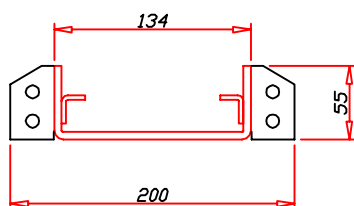

System SWL Schwerlastrinne 50 / 75 / 100

Aufgrund der momentanen Situation ist unsere Preisliste nicht mehr gültig!

Unsere Offerten haben zurzeit nur noch Tagesgültigkeit.

Schwerlastrinne aus Edelstahl V2a 1.4301
mit Verbindungsflaschen, Nivellierfüssen,
Verbindungsschrauben / Elementlänge 2.0 m
Breite 134 / 200 mm

800-090-5	Kunststoffrost	CHF	45.00 Stk.
Belastungsklasse C Schlitzweite 40 x 6 mm Länge 500 mm			

800-070-4	Gussrost GGG	CHF	44.00 Stk.
KTL-Beschichtung Belastungsklasse E Schlitzweite 40 x 7 mm Länge 500 mm			