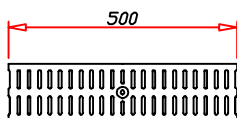

800-090-5	Kunststoffrost	CHF	45.00 Stk.
Belastungsklasse C Schlitzweite 40 x 6 mm Länge 500 mm