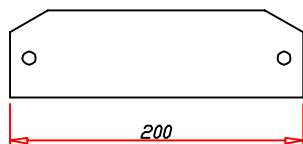

510-010-2	DN 76	CHF	57.00 Stk.
510-015-2	DN 89	CHF	66.00 Stk.
510-020-2	DN 108	CHF	73.00 Stk.

Ablaufstutzen aus Edelstahl V2a 1.4301
waagrecht / Länge 100 mm

510-030-2	DN 76	CHF	103.00 Stk.
510-035-2	DN 89	CHF	106.00 Stk.
510-040-2	DN 108	CHF	132.00 Stk.

Ablaufstutzen aus Edelstahl V2a 1.4301
stirnseitig / Länge 100 mm

510-045-2	DN 76	CHF	156.00 Stk.
510-050-2	DN 89	CHF	168.00 Stk.
510-055-2	DN 108	CHF	192.00 Stk.

520-022-2	Anfang- und Endstücke verschraubt Edelstahl V2a 1.4301 Rinnenhöhe 30 - 100 mm	CHF	52.00 Stk.
-----------	---	-----	------------