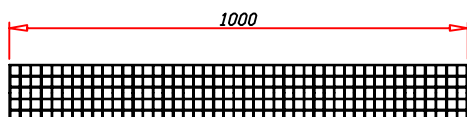

System SWL Schwerlastrinne 50 / 75 / 100

Aufgrund der momentanen Situation ist unsere Preisliste nicht mehr gültig!

Unsere Offerten haben zurzeit nur noch Tagesgültigkeit.

Schwerlastrinne aus Edelstahl V2a 1.4301
mit Verbindungsflaschen, Nivellierfüssen,
Verbindungsschrauben / Elementlänge 2.0 m
Breite 134 / 200 mm

120-050-2	SWL 50	Schwerlastrinne	CHF	435.00 lfm
120-075-2	SWL 75	Schwerlastrinne	CHF	463.00 lfm
120-100-2	SWL 100	Schwerlastrinne	CHF	514.00 lfm

800-040-1	Gitterrost aus Stahl	CHF	43.00 Stk.
feuerverzinkt Belastungsklasse B MW 20 x 20 Länge 1000 mm			