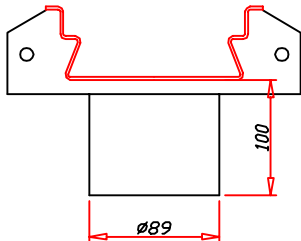

System SWL Schwerlastrinne 50 / 75 / 100

Ablaufstutzen aus Edelstahl V2a 1.4301
senkrecht / Länge 100 mm

510-010-2	DN 76	CHF	57.00 Stk.
510-015-2	DN 89	CHF	66.00 Stk.
510-020-2	DN 108	CHF	73.00 Stk.