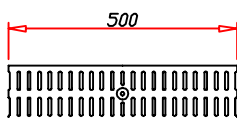

800-070-4	Gussrost GGG	CHF	44.00 Stk.
KTL-Beschichtung Belastungsklasse E Schlitzweite 40 x 7 mm Länge 500 mm