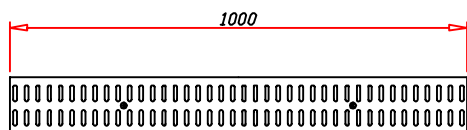

Schlitzrost aus Edelstahl V2a 1.4301		
	Schlitzweite 35 x 8 mm Länge 1000 mm		
800-050-2	Schlitzrost Klasse A	CHF	63.00 Stk.
800-055-2	Schlitzrost Klasse B	CHF	92.00 Stk.
800-060-2	Schlitzrost Klasse C	CHF	128.00 Stk.
800-065-2	Schlitzrost Klasse D	CHF	246.00 Stk.