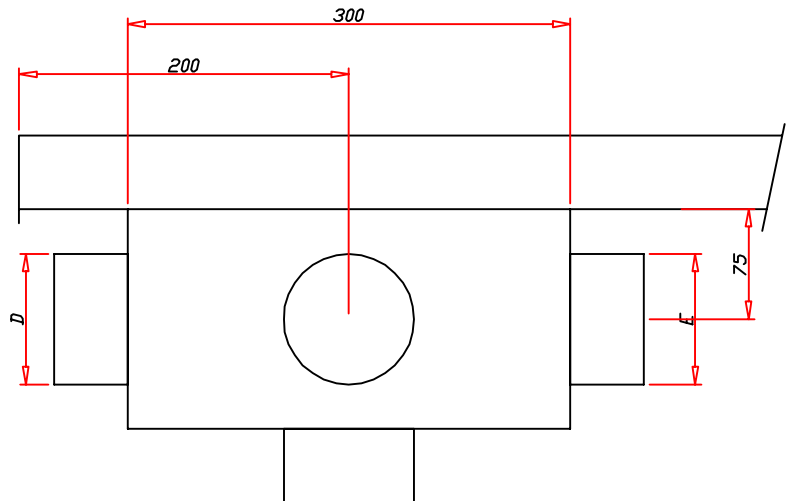

Ablaufstutzen aus Edelstahl V2a 1.4301
stirnseitig / Länge 100 mm

510-045-2	DN 76	CHF	156.00 Stk.
510-050-2	DN 89	CHF	168.00 Stk.
510-055-2	DN 108	CHF	192.00 Stk.

520-022-2	Anfang- und Endstücke verschraubt Edelstahl V2a 1.4301 Rinnenhöhe 30 - 100 mm	CHF	52.00 Stk.
-----------	---	-----	------------

810-005-2	Rostarreterungen Edelstahl V2a 1.4301 zu Entwässerungsrinnen 30 bis 100 mm	CHF	11.50 Stk.
-----------	--	-----	------------

Einbaustützen verzinkt / roh
mit je 2 Muttern

530-020-1	bis 20 cm	CHF	12.00 Stk.
530-030-1	bis 30 cm	CHF	14.00 Stk.
530-050-1	bis 50 cm	CHF	16.00 Stk.

System SWL Schwerlastrinne 50 / 75 / 100

Einlaufkasten mit Geruchsverschluss
 Edelstahl V2a 1.4301
 DIM: 300 x 110 x 150 mm
 inkl. Schmutzfänger

540-010-2	DN 76 senkrecht	CHF	570.00 Stk.
540-015-2	DN 89 senkrecht	CHF	582.00 Stk.
540-020-2	DN 108 senkrecht	CHF	596.00 Stk.