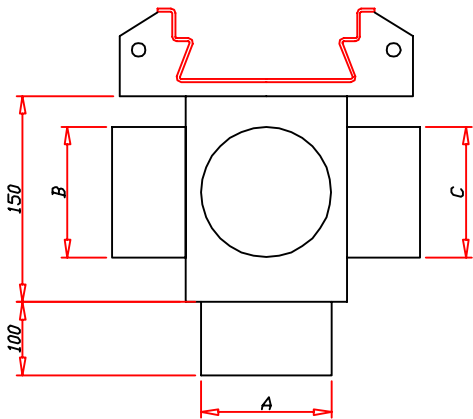

Ablaufstutzen aus Edelstahl V2a 1.4301
stirnseitig / Länge 100 mm

510-045-2	DN 76	CHF	156.00 Stk.
510-050-2	DN 89	CHF	168.00 Stk.
510-055-2	DN 108	CHF	192.00 Stk.

520-022-2	Anfang- und Endstücke verschraubt Edelstahl V2a 1.4301 Rinnenhöhe 30 - 100 mm	CHF	52.00 Stk.
-----------	---	-----	------------

810-005-2	Rostarreterungen Edelstahl V2a 1.4301 zu Entwässerungsrinnen 30 bis 100 mm	CHF	11.50 Stk.
-----------	--	-----	------------

Einbaustützen verzinkt / roh
mit je 2 Muttern

530-020-1	bis 20 cm	CHF	12.00 Stk.
530-030-1	bis 30 cm	CHF	14.00 Stk.
530-050-1	bis 50 cm	CHF	16.00 Stk.

System SWL Schwerlastrinne 50 / 75 / 100

Einlaufkasten mit Geruchsverschluss
 Edelstahl V2a 1.4301
 DIM: 300 x 110 x 150 mm
 inkl. Schmutzfänger

540-010-2	DN 76 senkrecht	CHF	570.00 Stk.
540-015-2	DN 89 senkrecht	CHF	582.00 Stk.
540-020-2	DN 108 senkrecht	CHF	596.00 Stk.