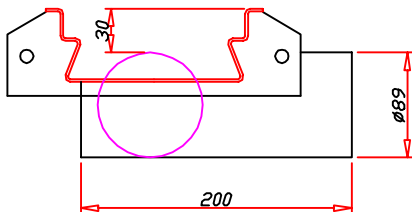

580-000-5	Bretteinlage	CHF	15.00 lfm
zum Schutz der Rinne während des betonierens gehobelt / Länge variabel			

System SWL Schwerlastrinne 50 / 75 / 100

Ablaufstutzen aus Edelstahl V2a 1.4301
senkrecht / Länge 100 mm

510-010-2	DN 76	CHF	57.00 Stk.
510-015-2	DN 89	CHF	66.00 Stk.
510-020-2	DN 108	CHF	73.00 Stk.

Ablaufstutzen aus Edelstahl V2a 1.4301
waagrecht / Länge 100 mm

510-030-2	DN 76	CHF	103.00 Stk.
510-035-2	DN 89	CHF	106.00 Stk.
510-040-2	DN 108	CHF	132.00 Stk.

Ablaufstutzen aus Edelstahl V2a 1.4301
stirnseitig / Länge 100 mm

510-045-2	DN 76	CHF	156.00 Stk.
510-050-2	DN 89	CHF	168.00 Stk.
510-055-2	DN 108	CHF	192.00 Stk.

520-022-2	Anfang- und Endstücke verschraubt Edelstahl V2a 1.4301 Rinnenhöhe 30 - 100 mm	CHF	52.00 Stk.
-----------	---	-----	------------