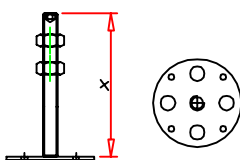

Einbaustützen verzinkt / roh
mit je 2 Muttern

530-020-1	bis 20 cm	CHF	12.00 Stk.
530-030-1	bis 30 cm	CHF	14.00 Stk.
530-050-1	bis 50 cm	CHF	16.00 Stk.