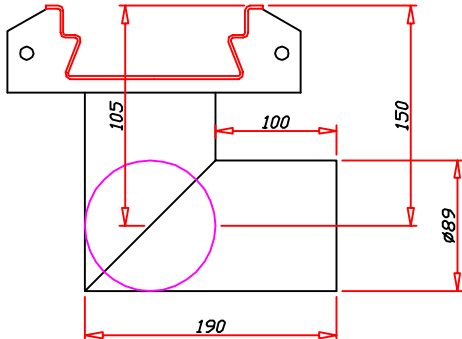

System SWL Schwerlastrinne 50 / 75 / 100

Aufgrund der momentanen Situation ist unsere Preisliste nicht mehr gültig!

Unsere Offerten haben zurzeit nur noch Tagesgültigkeit.

Schwerlastrinne aus Edelstahl V2a 1.4301
mit Verbindungsflaschen, Nivellierfüssen,
Verbindungsschrauben / Elementlänge 2.0 m
Breite 134 / 200 mm

580-000-5	Bretteinlage	CHF	15.00 lfm
zum Schutz der Rinne während des betonierens gehobelt / Länge variabel			

System SWL Schwerlastrinne 50 / 75 / 100

Ablaufstutzen aus Edelstahl V2a 1.4301
senkrecht / Länge 100 mm

510-010-2	DN 76	CHF	57.00 Stk.
510-015-2	DN 89	CHF	66.00 Stk.
510-020-2	DN 108	CHF	73.00 Stk.

Ablaufstutzen aus Edelstahl V2a 1.4301
waagrecht / Länge 100 mm

510-030-2	DN 76	CHF	103.00 Stk.
510-035-2	DN 89	CHF	106.00 Stk.
510-040-2	DN 108	CHF	132.00 Stk.